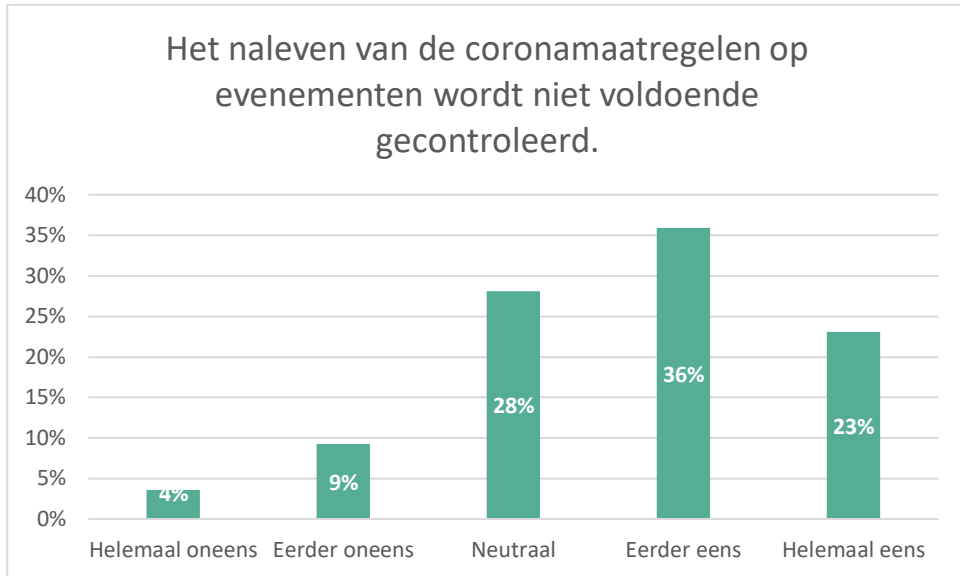

Coronamaatregelen op events (4)