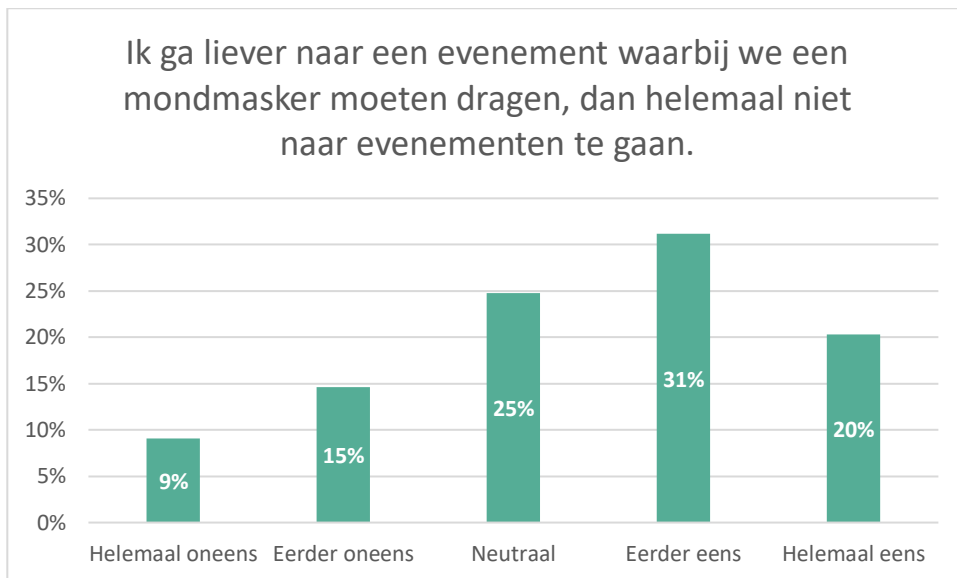

Verplichting mondmaskers op events (2)