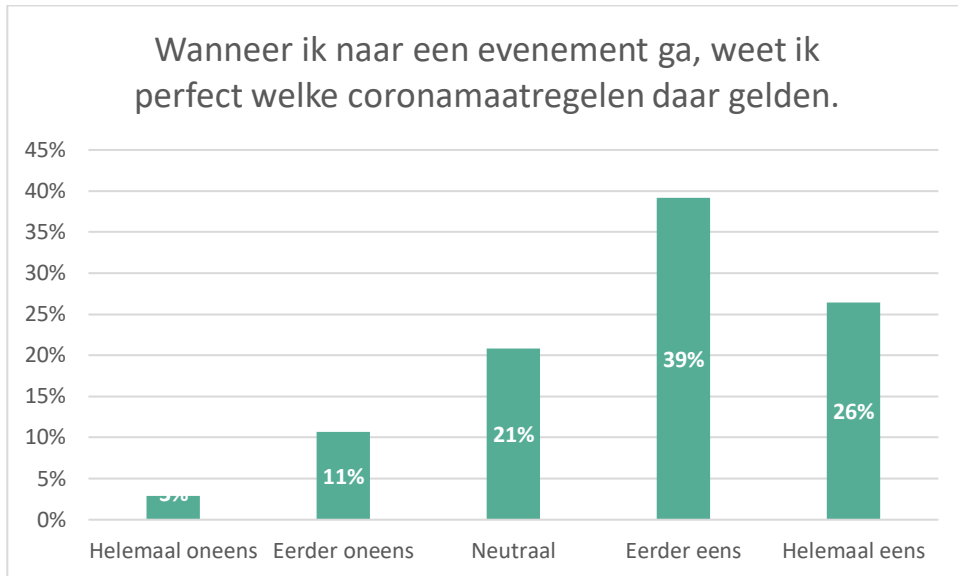

IMPACT CORONACRISIS

De evenementenbezoeker bevroegd

Survey bij een representatieve steekproef van 1.000 Vlamingen in december 2021

Onderzoeksresultaten:

- Eventbezoek tijdens coronacrisis (2)
- Verplichting mondmaskers op events (2)
- Coronamaatregelen op events (4)
- Eventbezoek in 2022 (2)

Eventbezoek tijdens de coronacrisis (2)

Verplichting mondmaskers op events (2)

Coronamaatregelen op events (4)

Eventbezoek in 2022 (2)