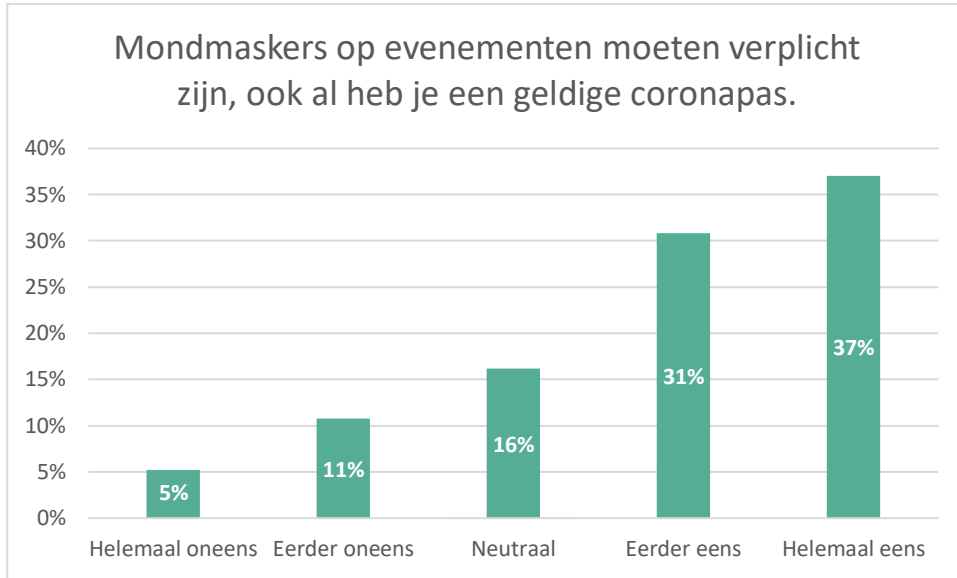

IMPACT CORONACRISIS

De evenementenbezoeker bevroegd

Survey bij een representatieve steekproef van 1.000 Vlamingen in december 2021

Onderzoeksresultaten:

- Eventbezoek tijdens coronacrisis (2)
- Verplichting mondmaskers op events (2)
- Coronamaatregelen op events (4)
- Eventbezoek in 2022 (2)

Eventbezoek tijdens de coronacrisis (2)

Verplichting mondmaskers op events (2)

Coronamaatregelen op events (4)

Eventbezoek in 2022 (2)