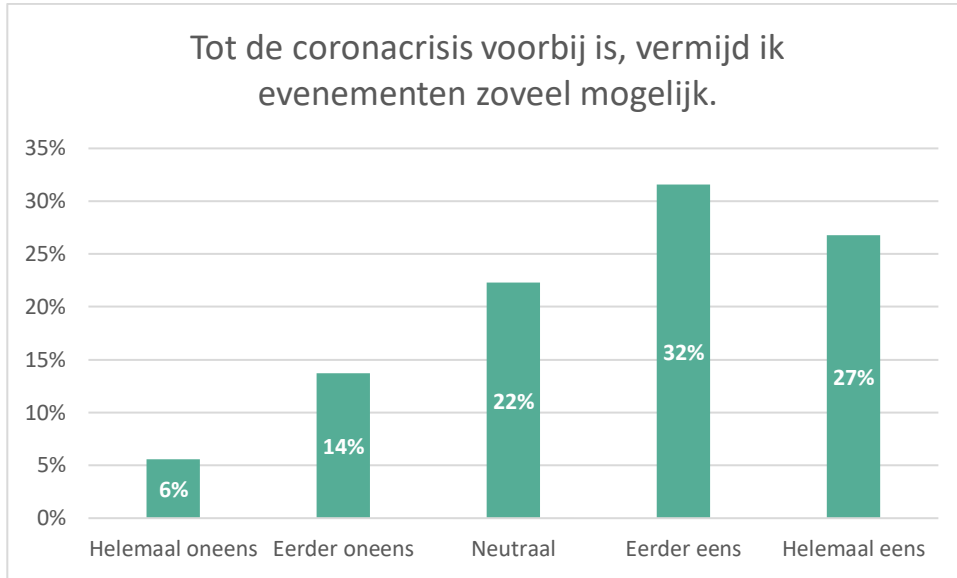

IMPACT CORONACRISIS

De evenementenbezoeker bevroegd

Survey bij een representatieve steekproef van 1.000 Vlamingen in december 2021

Onderzoeksresultaten:

- Eventbezoek tijdens coronacrisis (2)
- Verplichting mondmaskers op events (2)
- Coronamaatregelen op events (4)
- Eventbezoek in 2022 (2)

Eventbezoek tijdens de coronacrisis (2)

Verplichting mondmaskers op events (2)

Coronamaatregelen op events (4)

Eventbezoek in 2022 (2)