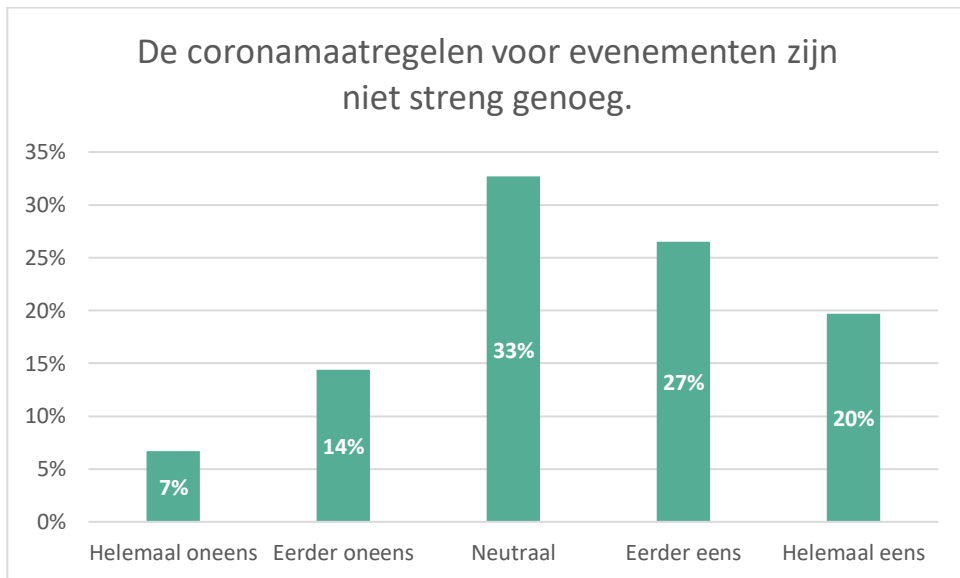

Coronamaatregelen op events (4)