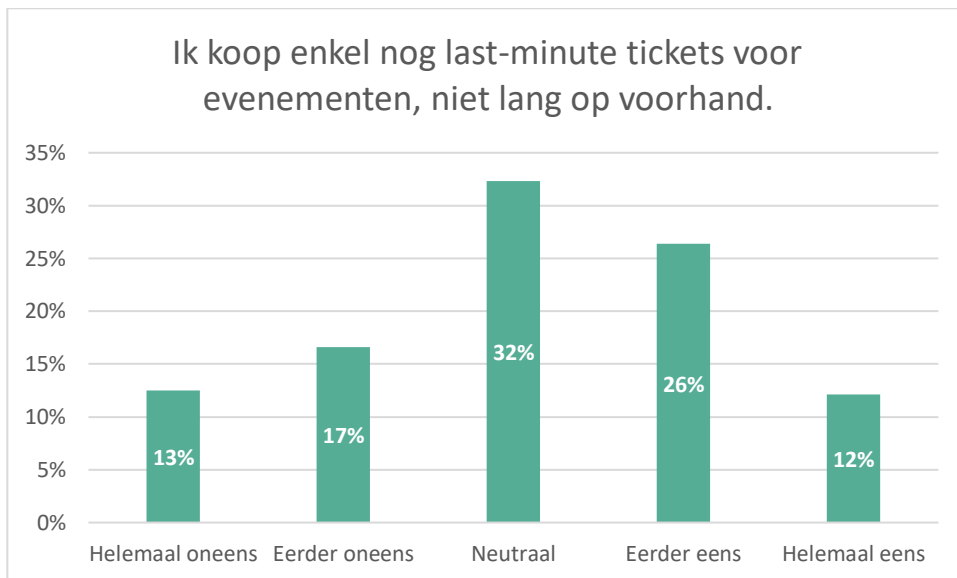

IMPACT CORONACRISIS

De evenementenbezoeker bevroegd

Survey bij een representatieve steekproef van 1.000 Vlamingen in december 2021

Onderzoeksresultaten:

- Eventbezoek tijdens coronacrisis (2)
- Verplichting mondmaskers op events (2)
- Coronamaatregelen op events (4)
- Eventbezoek in 2022 (2)

Eventbezoek tijdens de coronacrisis (2)

Verplichting mondmaskers op events (2)

Coronamaatregelen op events (4)

Eventbezoek in 2022 (2)