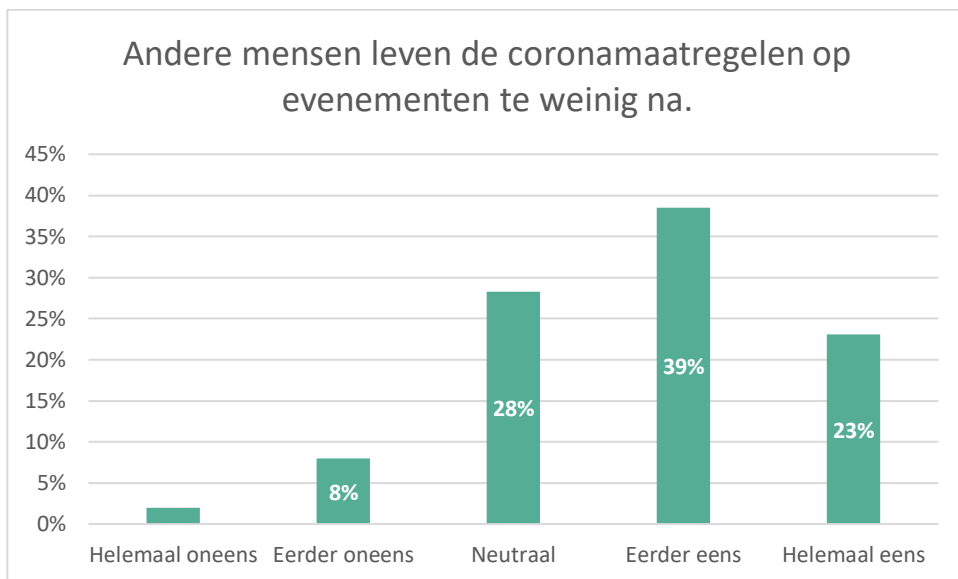

IMPACT CORONACRISIS

De evenementenbezoeker bevroegd

Survey bij een representatieve steekproef van 1.000 Vlamingen in december 2021

Onderzoeksresultaten:

- Eventbezoek tijdens coronacrisis (2)
- Verplichting mondmaskers op events (2)
- Coronamaatregelen op events (4)
- Eventbezoek in 2022 (2)

Eventbezoek tijdens de coronacrisis (2)

Verplichting mondmaskers op events (2)

Coronamaatregelen op events (4)

Eventbezoek in 2022 (2)